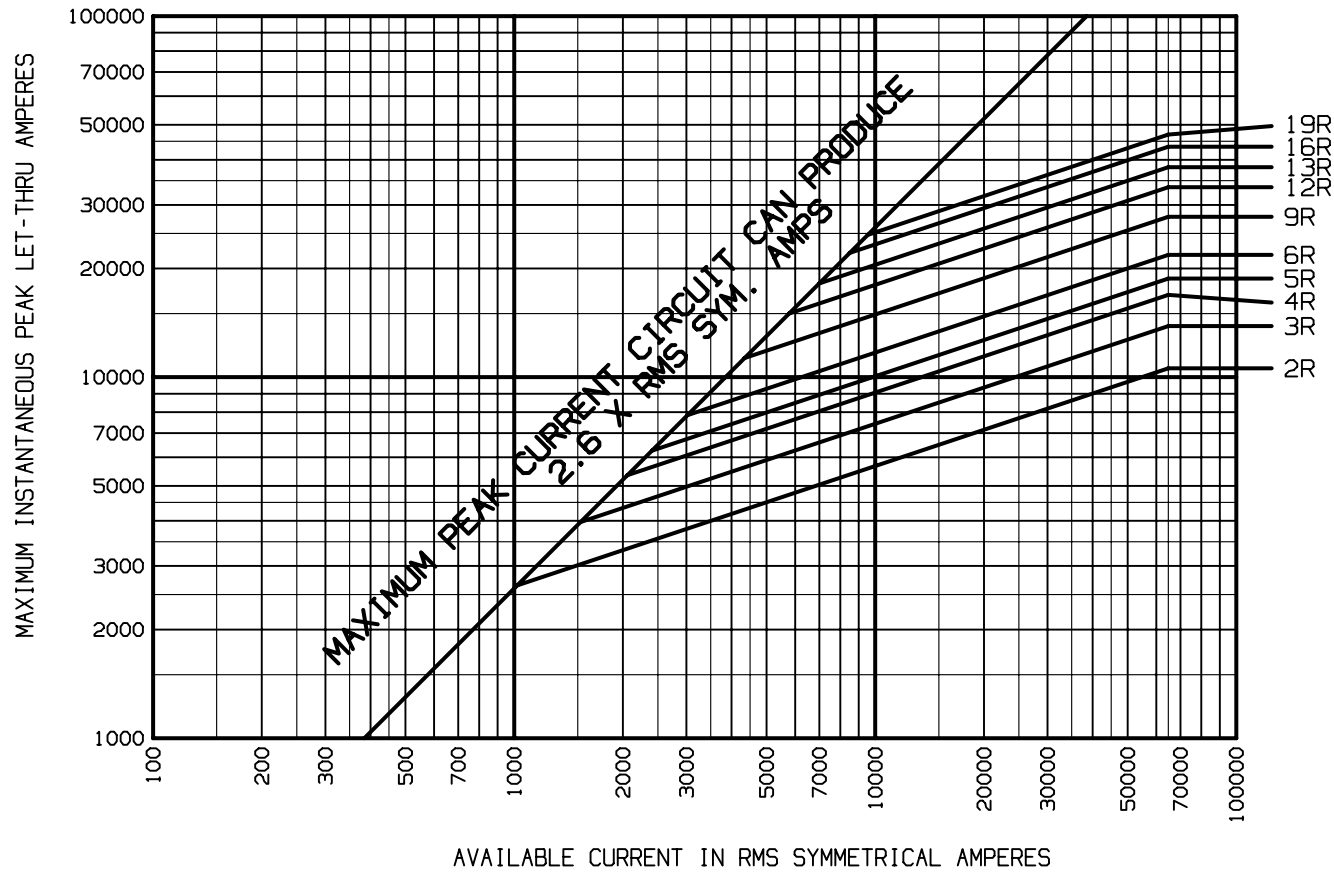

MEDIUM VOLTAGE "R" RATED FUSE

CAT. NO. A072D1DSR0-(2R-19R)  
A055D1DSR0-(2R-19R)  
A033D1DSR0-(2R-19R)

PEAK LET THRU CURRENT DATA

FERRAZ SHAWMUT  
NEWBURYPORT, MA 01950

720366

CONTROL NO: 222

REV. -

6/6/02